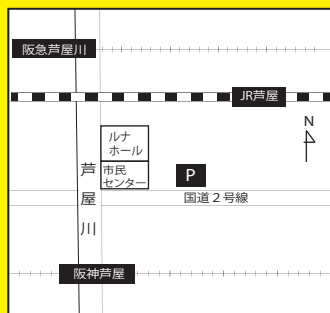

キッズ珠算会

36教室1500名が競う初めての競技会

1

総合競技

(みとり算、かけ算、わり算、みとり暗算)

2

種目別競技

(読み上げ暗算、読み上げ算)

キッズ珠算会 クリスマスガッツアップ2014

本選 2014年12月21日(日)
会場 芦屋市民センター4F大会議室

資格 12/1時点で5級以上の珠算合格資格を有するキッズ珠算会の会員

参加料 本選参加料1200円 予選は無料
予選 上記の資格を有する者は各教室で行う
申込 予選は申込不要。予選通過者は各教室担任に所定の申込用紙で12/17までに申し込むこと

問い合わせ・お申込み

キッズ珠算会 阪急六甲本部
電話078-802-6555